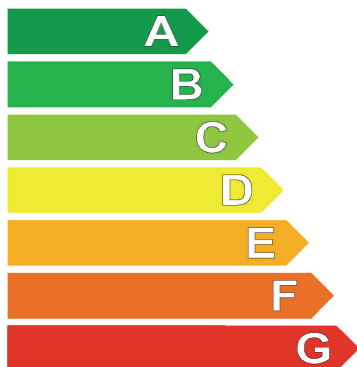

5 mm 73 mm 33 mm 5 mm

41 mm

Energie

Kombinovaná
pračka a sušička

Výrobce
Model

Logo
ABC
123

Úsporné

90 mm