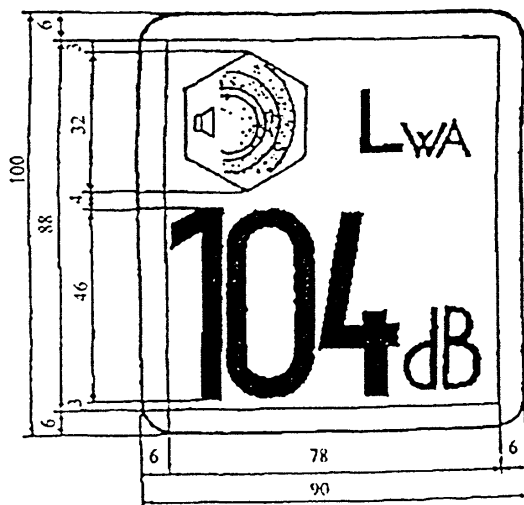

VZOR ÚDAJE O GARANTOVANÉ HLADINĚ AKUSTICKÉHO VÝKONU

Údaj o garantované hladině akustického výkonu **se skládá** z jednočíselného údaje o garantované hladině akustického výkonu v dB, značky L_{WA} a zobrazení (piktogramu) následujícího tvaru:

Pokud se údaj v závislosti na velikosti zařízení zmenšuje nebo zvětšuje, musí být zachovány proporce uvedené na obrázku. Vertikální rozměr nesmí být menší než 40 mm.