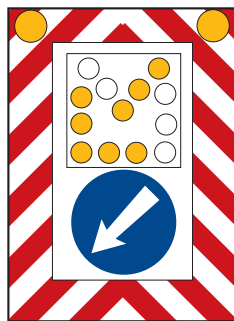

DOPRAVNÍ ZAŘÍZENÍ

Z 1
Dopravní kužel

Z 2
Zábrana pro označení
uzavírky

Z 3
Vodící tabule

Z 4a
Směrovací deska
levá

Z 4b
Směrovací deska
pravá

Z 4c
Směrovací deska
středová

Z 4d
Směrovací deska levá

Z 4e
Směrovací deska pravá

Z 5a
Vodící deska
levá

Z 5b
Vodící deska
pravá

Z 5c
Vodící deska
středová

Z 5d
Vodící deska středová

Z 6a
Velká
zvýrazňující
deska

Z 6b
Malá
zvýrazňující
deska

Z 7
Pojízdná
uzavírková
tabule

Z 8a
Zastavovací
terč
(pro policisty)

Z 8b
Zastavovací
terč
(pro jiné osoby)

Z 8c
Směrovka

Z 9
Žluté a černé pruhy

Z 10
Dopravní knoflíky

Z 11a
Směrový
sloupek

Z 11b
Směrový
sloupek

Z 11c
Směrový
sloupek