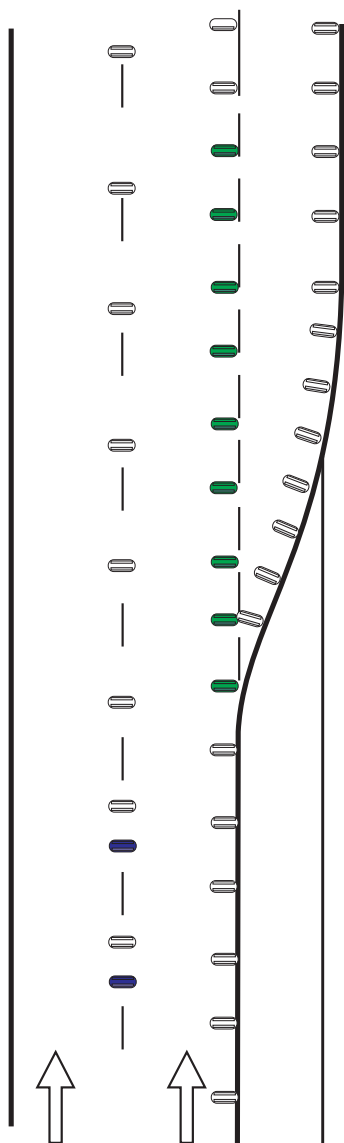

DOPRAVNÍ ZAŘÍZENÍ

Z 1
Dopravní kužel

Z 2
Zábrana pro označení
uzavírky

Z 3
Vodící tabule

Z 4a
Směrovací deska
levá

Z 4b
Směrovací deska
pravá

Z 4c
Směrovací deska
středová

Z 4d
Směrovací deska levá

Z 4e
Směrovací deska pravá

Z 5a
Vodící deska
levá

Z 5b
Vodící deska
pravá

Z 5c
Vodící deska
středová

Z 5d
Vodící deska středová

Z 6a
Velká
zvýrazňující
deska

Z 6b
Malá
zvýrazňující
deska

Z 7
Pojízdná
uzavírková
tabule

Z 8a
Zastavovací
terč
(pro policisty)

Z 8b
Zastavovací
terč
(pro jiné osoby)

Z 8c
Směrovka

Z 9
Žluté a černé pruhy

Z 10
Dopravní knoflíky

Z 11a
Směrový
sloupek

Z 11b
Směrový
sloupek

Z 11c
Směrový
sloupek

Z 11d
Směrový
sloupek

Z 11e
Směrový
sloupek

Z 11f
Směrový
sloupek

Z 11g
Směrový
sloupek

Z 12
Krátký příčný práh